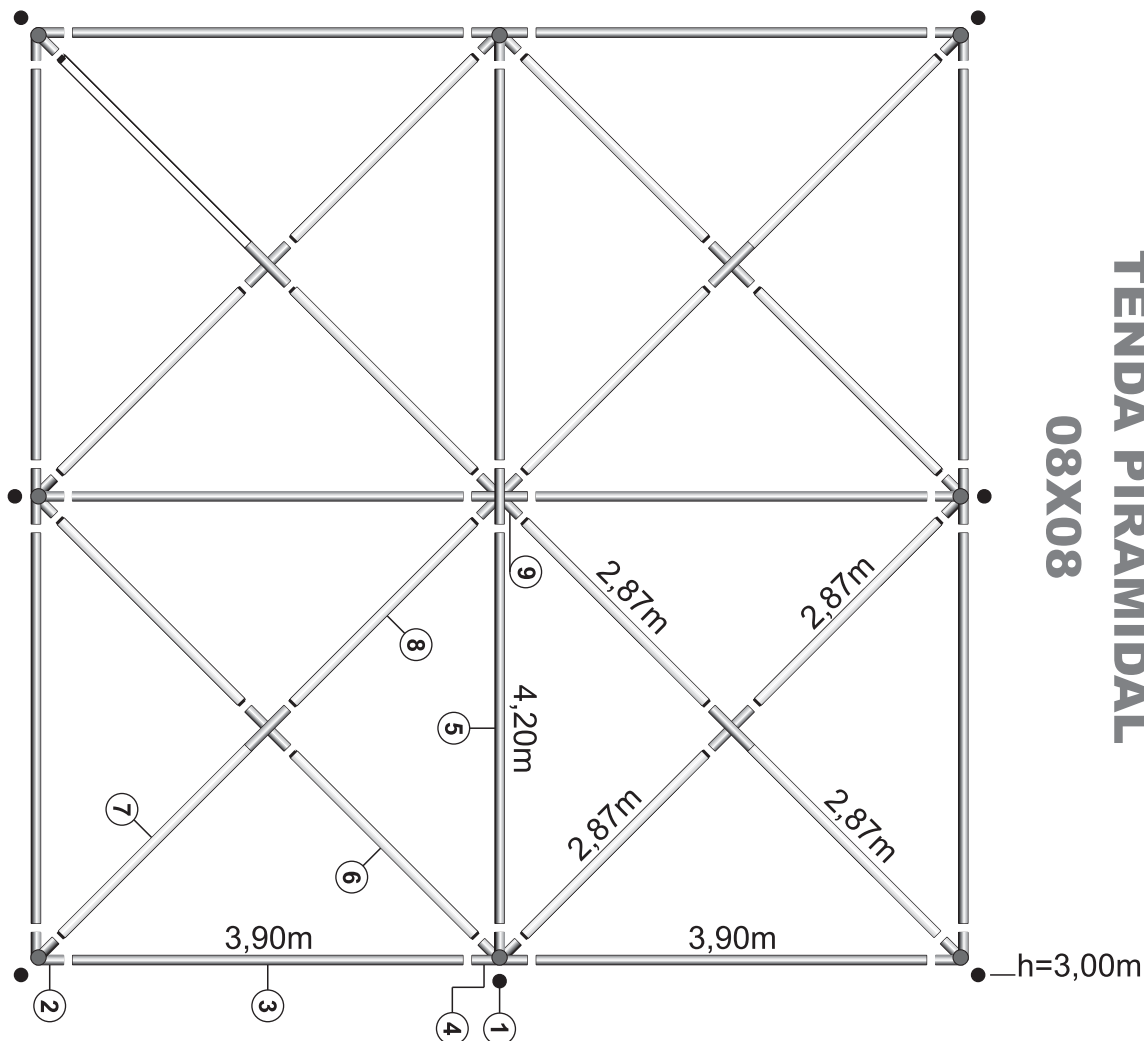

DESCRIÇÃO	Qtd. por UND	Qtd. TOTAL
1 - Pé	08	
2 - Canto	04	
3 - Escada	08	
4 - Meio	04	
5 - Varão Mediano	04	
6 - Vara Central	08	
7 - Mastro Inferior	04	
8 - Mastro Superior	04	
9 - Estrela	01	
10 - Cobertura (Lona)	01	
11 - Parafusos	100	
12 - Cordas	08	
13 - Estacas	08	
PESO TOTAL	338 Kg	
Transportadora		
Resp. Embarque		
Resp. Desembarque		

Obs: _____

TENDA PIRAMIDAL

A Tenda Piramidal é uma excelente opção para a cobertura da área externa do seu evento ou para o armazenamento de bens ou produtos, bem como para a execução de serviços de manutenção de máquinas e afins, pois é montada em sistema de encaixe que permite a customização ao tamanho exato demandado pelo projeto.

As tendas piramidais BIG TENDAS são um clássico, ideais para confraternizações, áreas de alimentação, casamentos e festas, estão disponíveis para locação em seis opções de tamanho: 3x3m, 4x4m, 5x5m, 6x6m, 8x8m e 10x10m.

As opções de pés-direitos também são de: 3,00m ou 4,00m de altura em relação ao solo, podendo ser alteradas de acordo com seu projeto. As estruturas em aço galvanizado e as calhas de captação para escoamento de águas pluviais em lona garantem maior conforto e segurança e você ainda pode escolher a lona BRANCA antichamas com tratamentos contra raios UV ou lona CRISTAL (TRANSPARENTE), assim como fechamentos laterais também em lona.