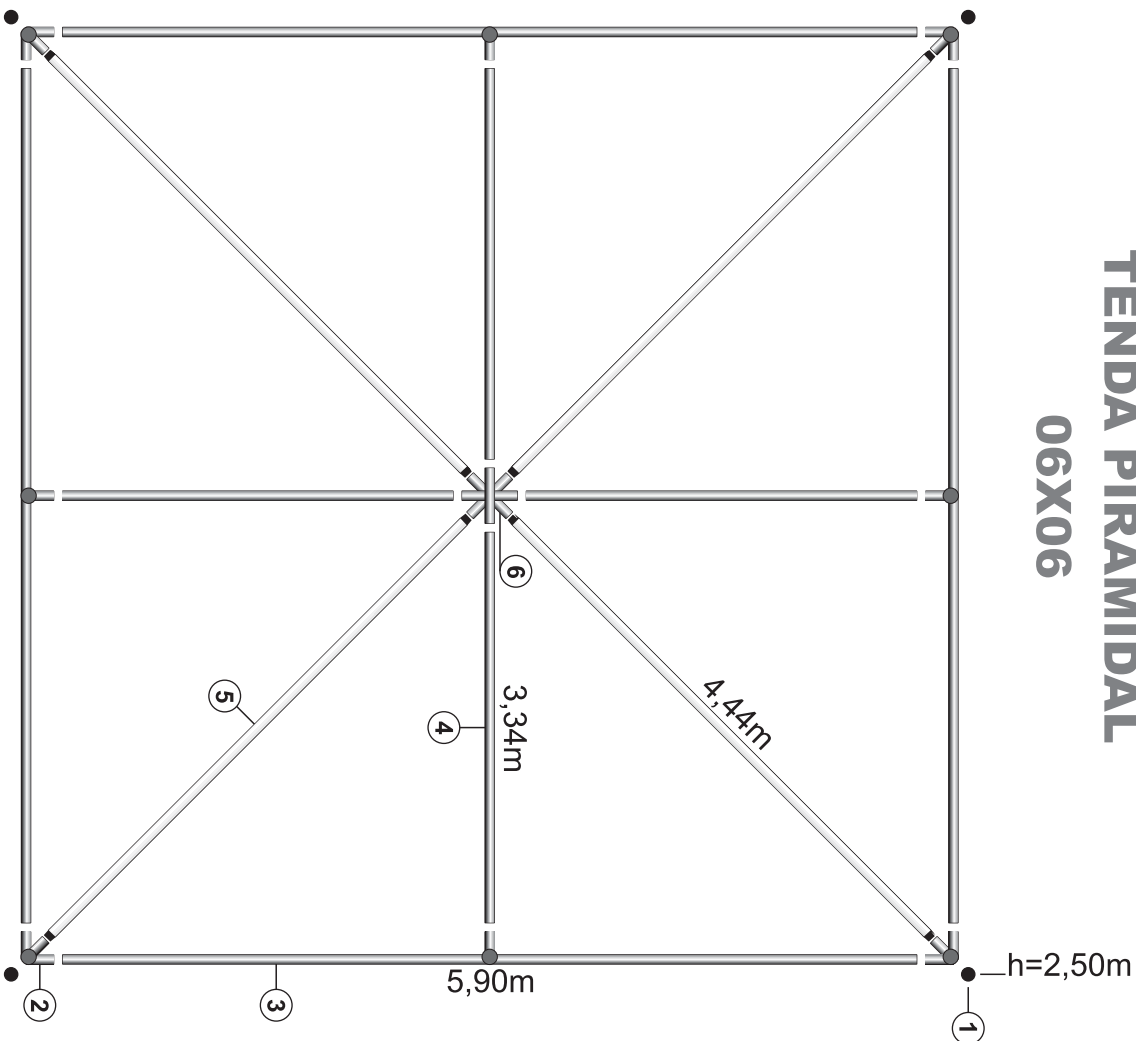

## TENDA PIRAMIDAL 06X06

DESCRIÇÃO	Qtd. por UND	Qtd. TOTAL
1 - Pé	04	
2 - Canto	04	
3 - Escada	08	
4 - Varão Mediano	04	
5 - Mastro	04	
6 - Estrela	01	
7 - Cobertura (Lona)	01	
8 - Parafusos	36	
9 - Cordas	04	
10 - Estacas	04	
<b>PESO TOTAL</b>	<b>197 Kg</b>	
Transportadora		
Resp. Embarque		
Resp. Desembarque		

## TENDA PIRAMIDAL

A Tenda Piramidal é uma excelente opção para a cobertura da área externa do seu evento ou para o armazenamento de bens ou produtos, bem como para a execução de serviços de manutenção de máquinas e afins, pois é montada em sistema de encaixe que permite a customização ao tamanho exato demandado pelo projeto.

As tendas piramidais BIG TENDAS são um clássico, ideais para confraternizações, áreas de alimentação, casamentos e festas, estão disponíveis para locação em seis opções de tamanho: 3x3m, 4x4m, 5x5m, 6x6m, 8x8m e 10x10m.